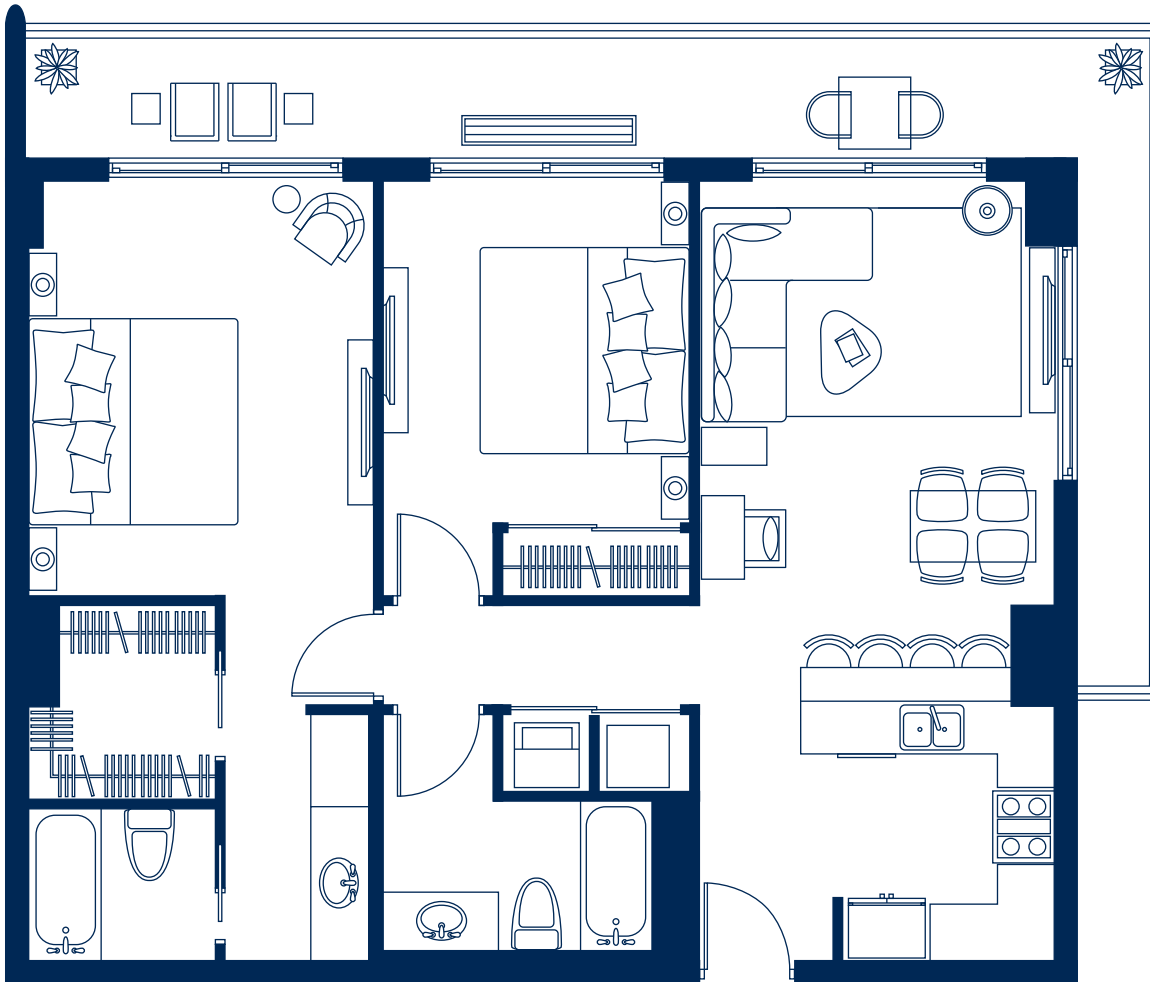

LINE 13

Bed	2
Bath	2
Sq.Ft.	1057
m ²	98