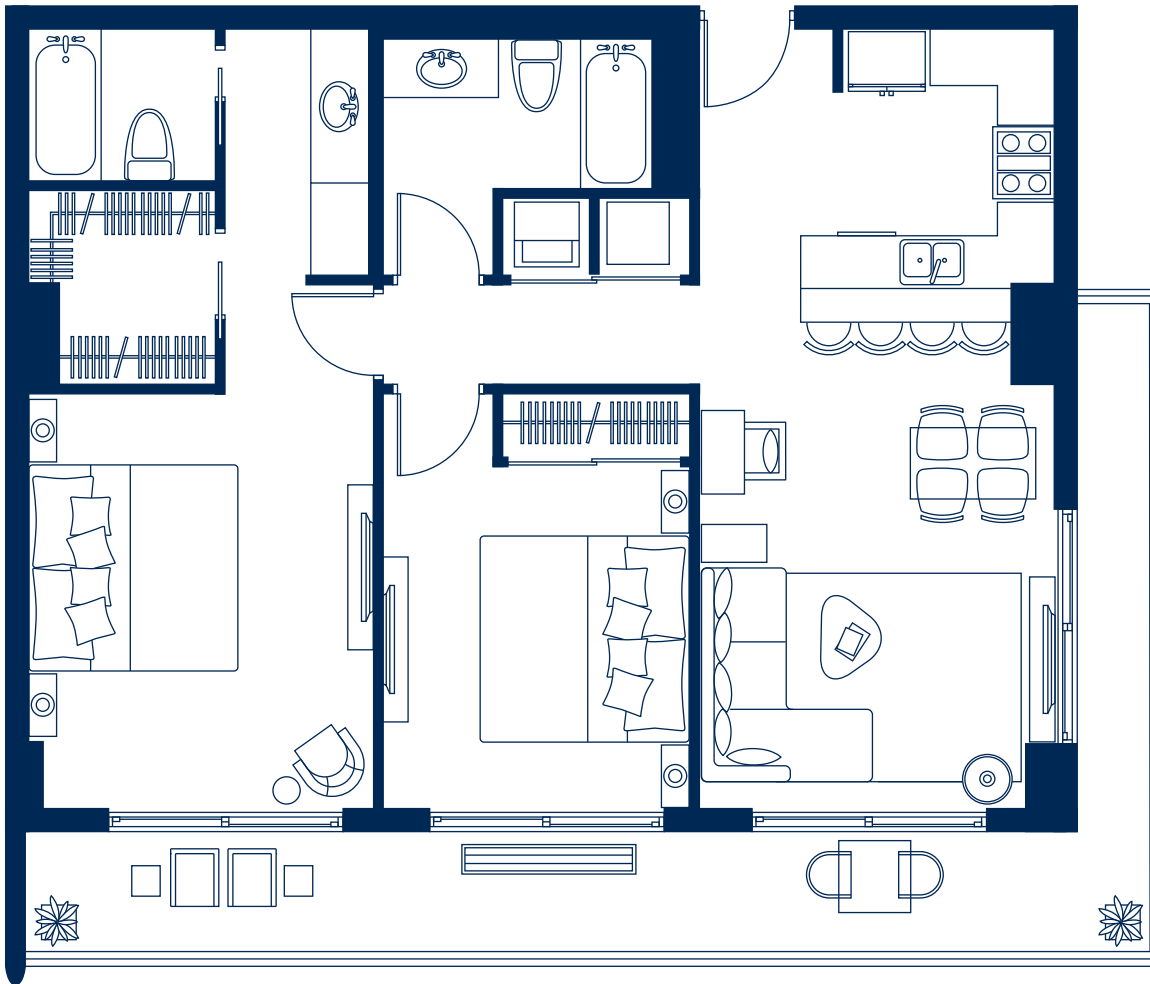

## LINE 12

Bed	2
Bath	2
Sq.Ft.	1057
m <sup>2</sup>	98